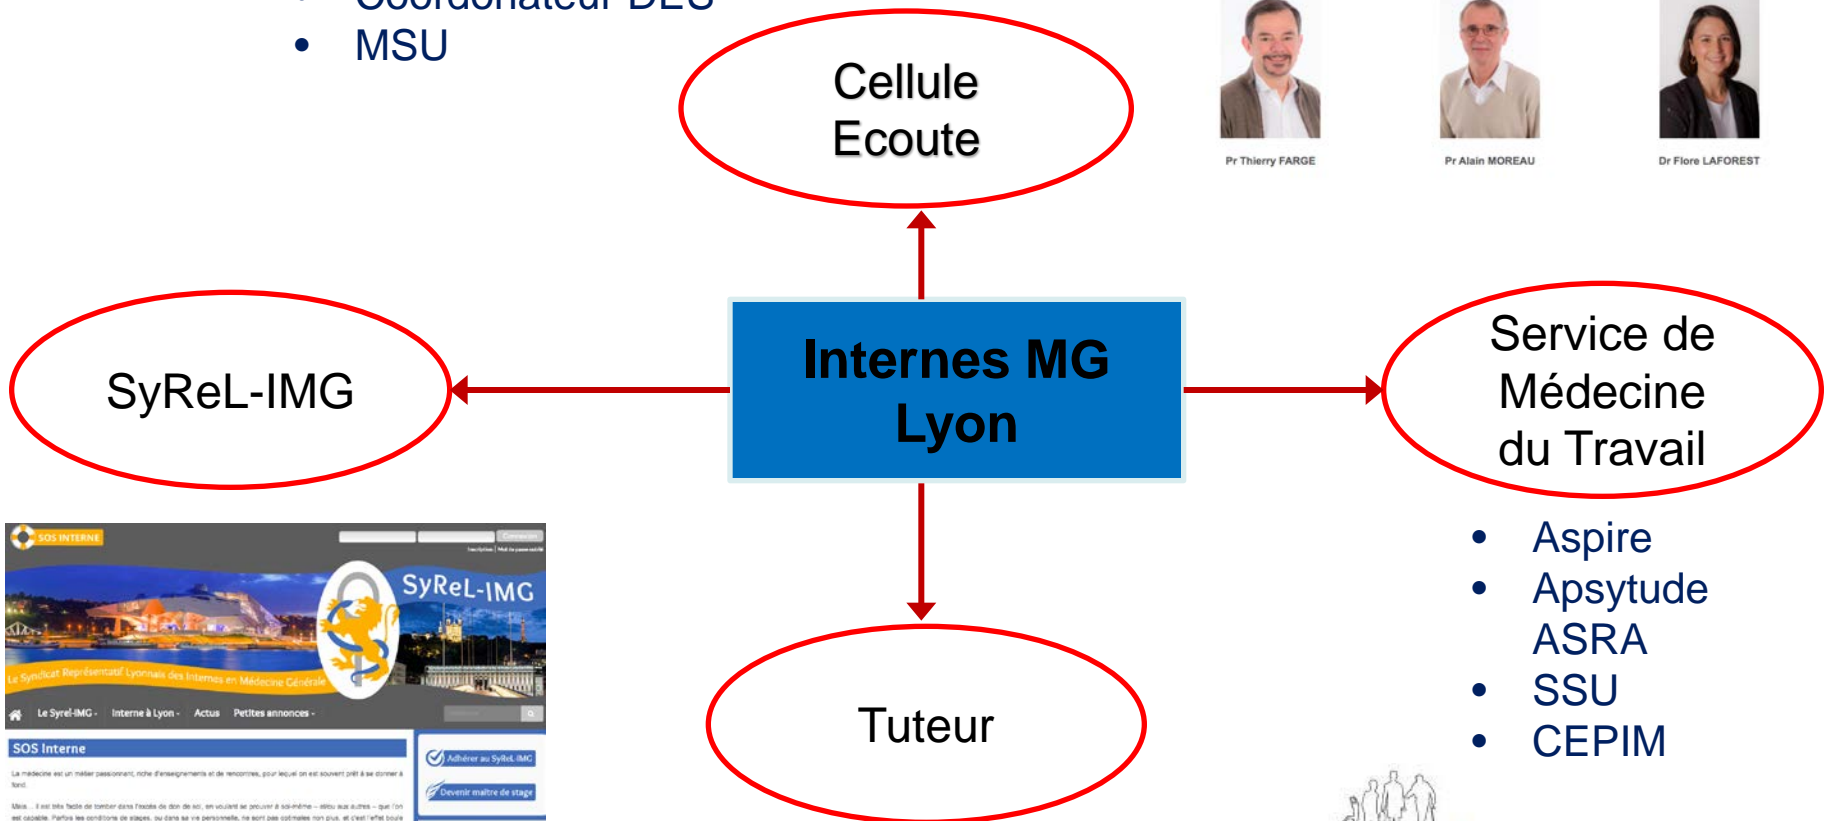

Cellule Ecoute du CUMG et ses partenaires

- Commission
- Coordonateur DES
- MSU

Cellule Écoute pour les étudiants en 3e cycle de médecine générale et les MSU

Service de Médecine du Travail

- Aspire
- Apsytude
- ASRA
- SSU
- CEPIM