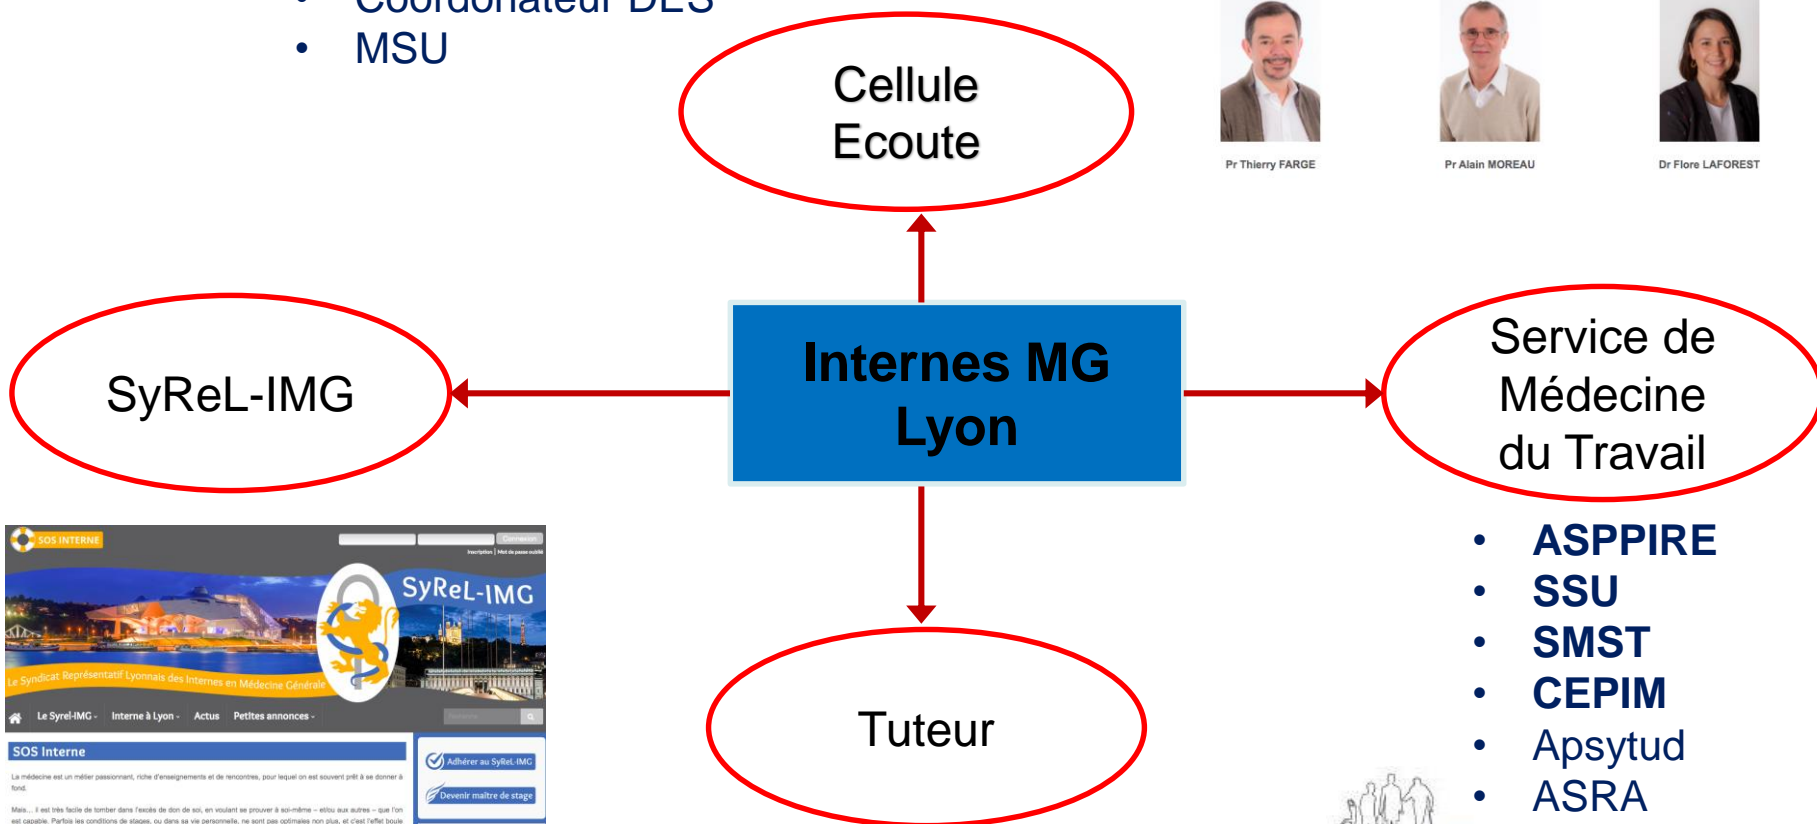

Cellule Ecoute du CUMG et ses partenaires

- Commission des stages
- Coordonateur DES
- MSU

Cellule Écoute pour les étudiants en 3e cycle de médecine générale et les MSU

13/10/2021

CUMG Collège universitaire de médecine générale