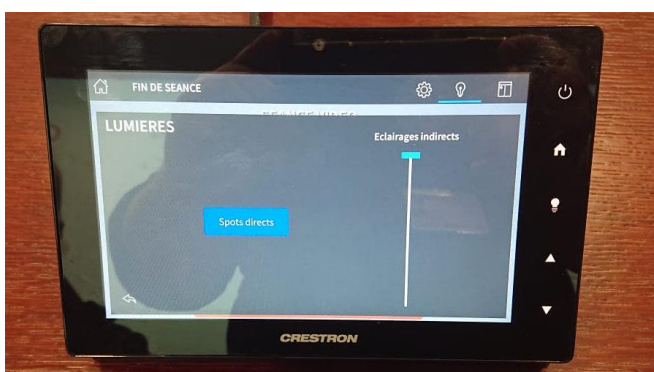

OUVERTURE ET FERMETURE DES VOILETS

Pour ouvrir ou fermer les volets
Appuyer sur le logo volet en haut à droite

Faire votre choix

MODIFIER L'ECLAIRAGE

Pour modifier l'éclairage
Appuyer sur l'ampoule en haut à droite