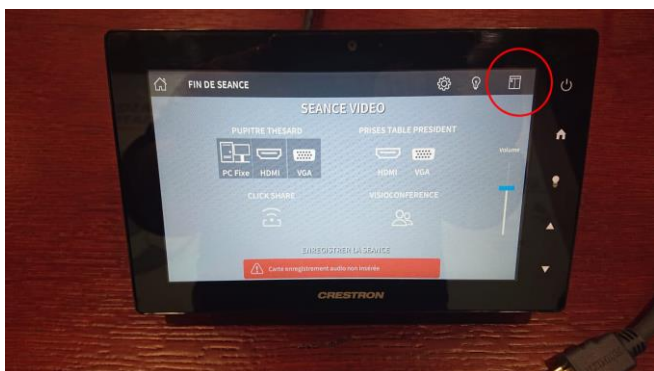

OUVERTURE ET FERMETURE DES VOILETS

Pour ouvrir ou fermer les volets
Appuyer sur le logo volet en haut à droite

Faire votre choix

MODIFIER L'ECLAIRAGE

Pour modifier l'éclairage
Appuyer sur l'ampoule en haut à droite