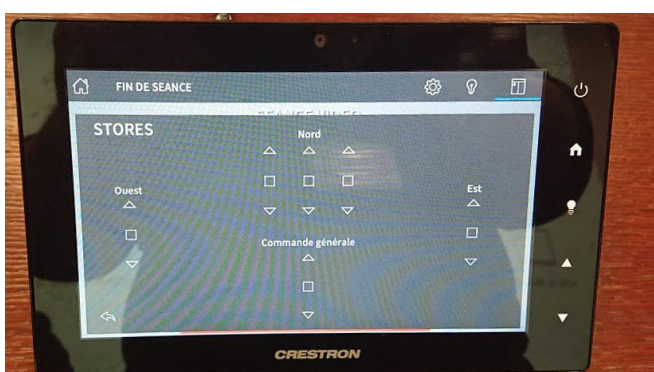

OUVERTURE ET FERMETURE DES VOILETS

Pour ouvrir ou fermer les volets
Appuyer sur le logo volet en haut à droite

Faire votre choix

MODIFIER L'ECLAIRAGE

Pour modifier l'éclairage
Appuyer sur l'ampoule en haut à droite