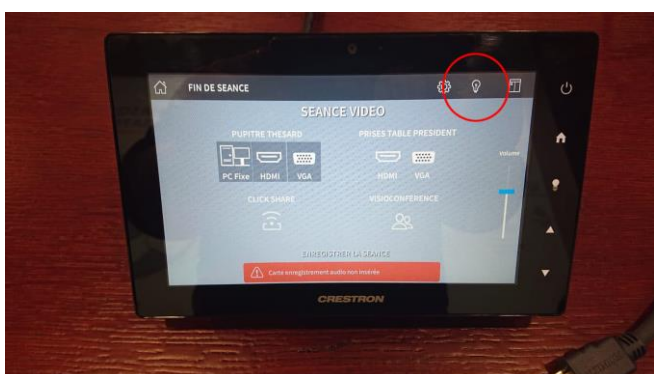

OUVERTURE ET FERMETURE DES VOILETS

Pour ouvrir ou fermer les volets
Appuyer sur le logo volet en haut à droite

Faire votre choix

MODIFIER L'ECLAIRAGE

Pour modifier l'éclairage
Appuyer sur l'ampoule en haut à droite